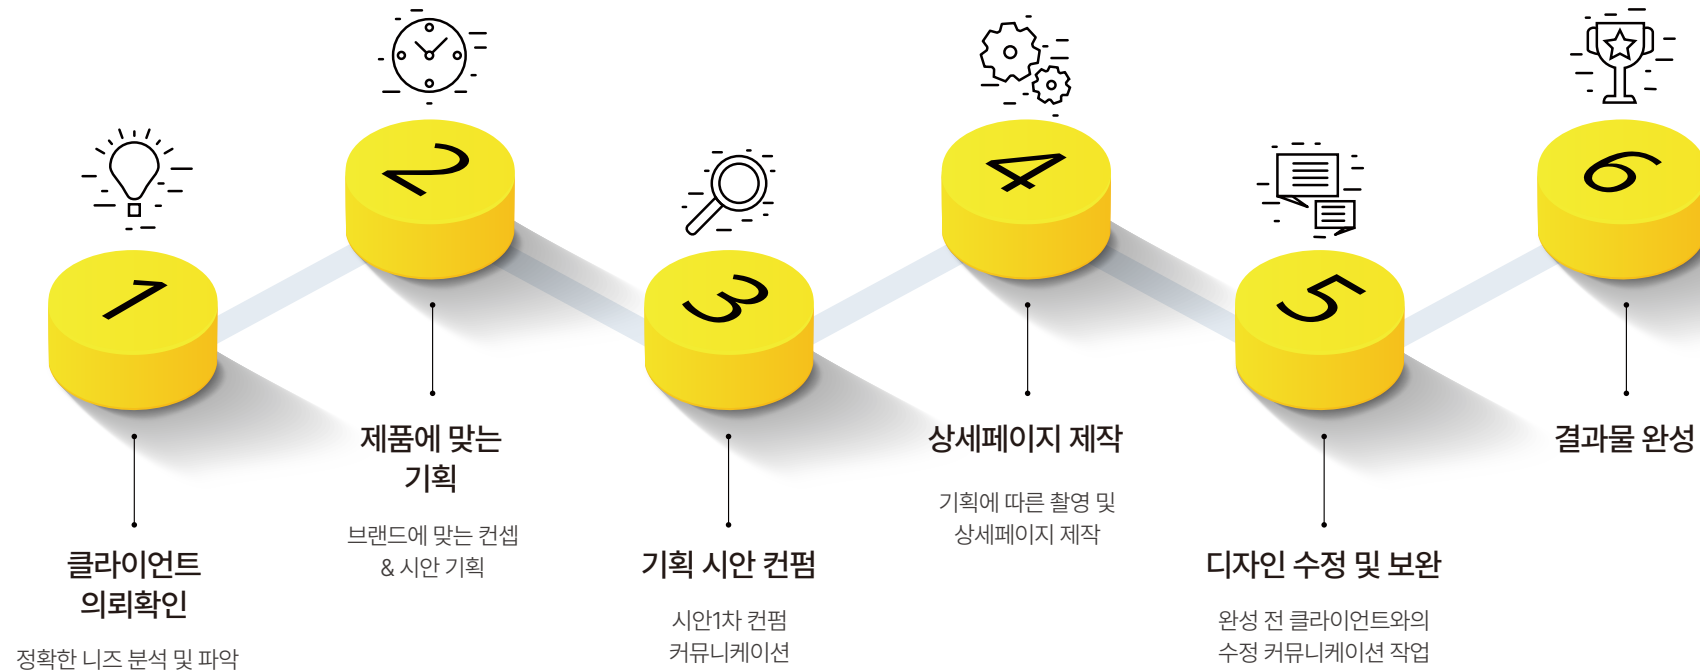

## 기존의 작업물이 맘에 안드는 이유

기획에 맞지 않게 촬영된  
외부 촬영팀과의 결과물로  
활용도가 떨어지는 촬영컨셉물

자사 스튜디오가 없는 경우,  
외주 세트장과 스태프를 섭외로 인한  
시간과 비용 증가

제품의 기획에 맞지 않는  
컨셉의 디자인으로  
어색하고 평범한 디자인

기획-디자인-컨셉이 따로 놀아  
떨어지는 작업물 퀄리티,  
커뮤니케이션 부족으로 인한  
등 떨어지는 작업물과 정성스럽지 못한  
수정작업으로 인한 결과물

기획, 촬영,  
디자인까지  
알아서 다 해주는  
**메이커유니버스.**

지속적인 커뮤니케이션을 통한 기획부터  
자체 보유 스튜디오에서 고품질 촬영을 통해  
제품의 가치를 최대한으로 끌어올리는 디자인으로  
고객의 눈을 사로잡는 메이커유니버스

# Procedure

메이커 유니버스의 고퀄리티 작업과정

기획부터 디자인까지 처음부터 끝까지  
전과정을 한곳에서 한번에! 높은 완성도의 결과물!

# WHY? Maker Universe

---

왜 메이커 유니버스일까요?

답은 최고의 수익을 창출하는 상세페이지 디자인 회사이기 때문입니다.

최고의 수익을 창출하는 디자인 회사