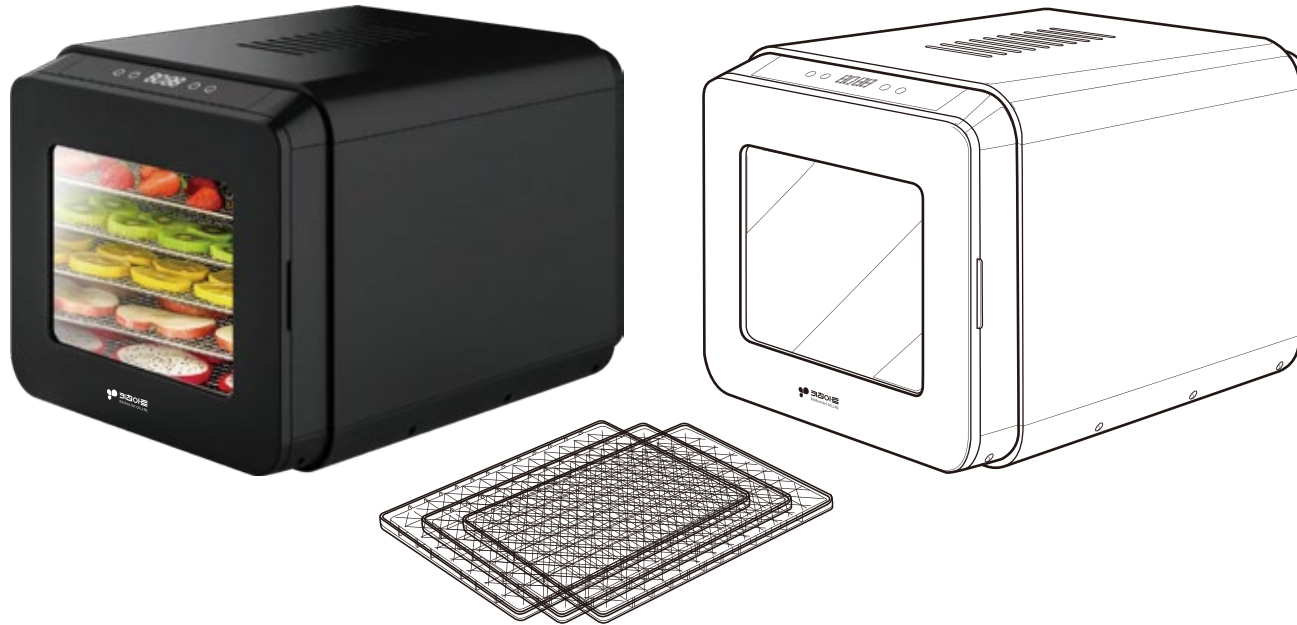

## Step 1

제품의 기능 및 장단점과 경쟁사를 분석하고, 클라이언트의 요청을 반영하여 촬영 및 디자인을 기획합니다.

키친아트 식품건조기  
SFD-801  
320 × 420 × 295 mm  
4.8 kg