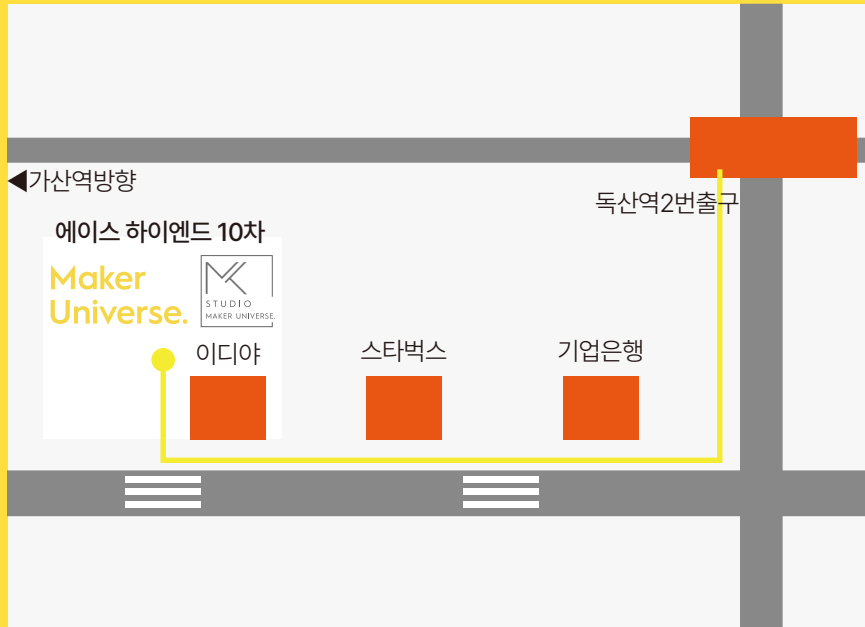

Maker Universe.

메이커유니버스 오시는 길

회사명

메이커 유니버스(Maker Universe)

ADDRESS

메이커유니버스

서울시 금천구 가산디지털1로 30, 에이스하이엔드타워 506호

스튜디오MK

서울시 금천구 가산디지털1로 30, 에이스하이엔드타워 b205-b207

E-MAIL

makeruni@naver.com

PHONE

02-6326-1150

WEB-SITE

메이커유니버스

www.makeruni.co.kr

스튜디오MK

www.studiomk.co.kr

함께하는 브랜드파트너.

dE.I.CE

키치아트
Kitchen-Art CO.,LTD

reina

shinil

LUMINA

ANAM

JOAS

DAILYLIFE

CUCKOO

CUCHEN*

UNIX®